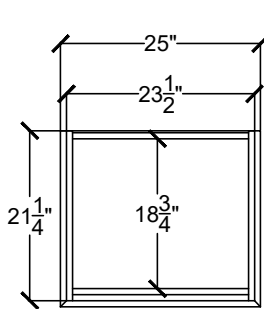

VANITY CABINETS 19-36"

H-ARTV 1917- _____ - _____ - _____

H-ARTV 1917BD- _____ - _____ - _____

H-ARTV 2422- _____ - _____ - _____

H-ARTV 2422 BD- _____ - _____ - _____

H-ARTV 2422 3DL- _____ - _____ - _____

OR

H-ARTV 2422 3DR- _____ - _____ - _____

VANITY CABINETS 19-36"

H-ARTV 3022- _ _ _

H-ARTV 3022 BD- _ _ _

H-ARTV 3022 3DL- _ _ _

OR

H-ARTV 3022 3DR- _ _ _